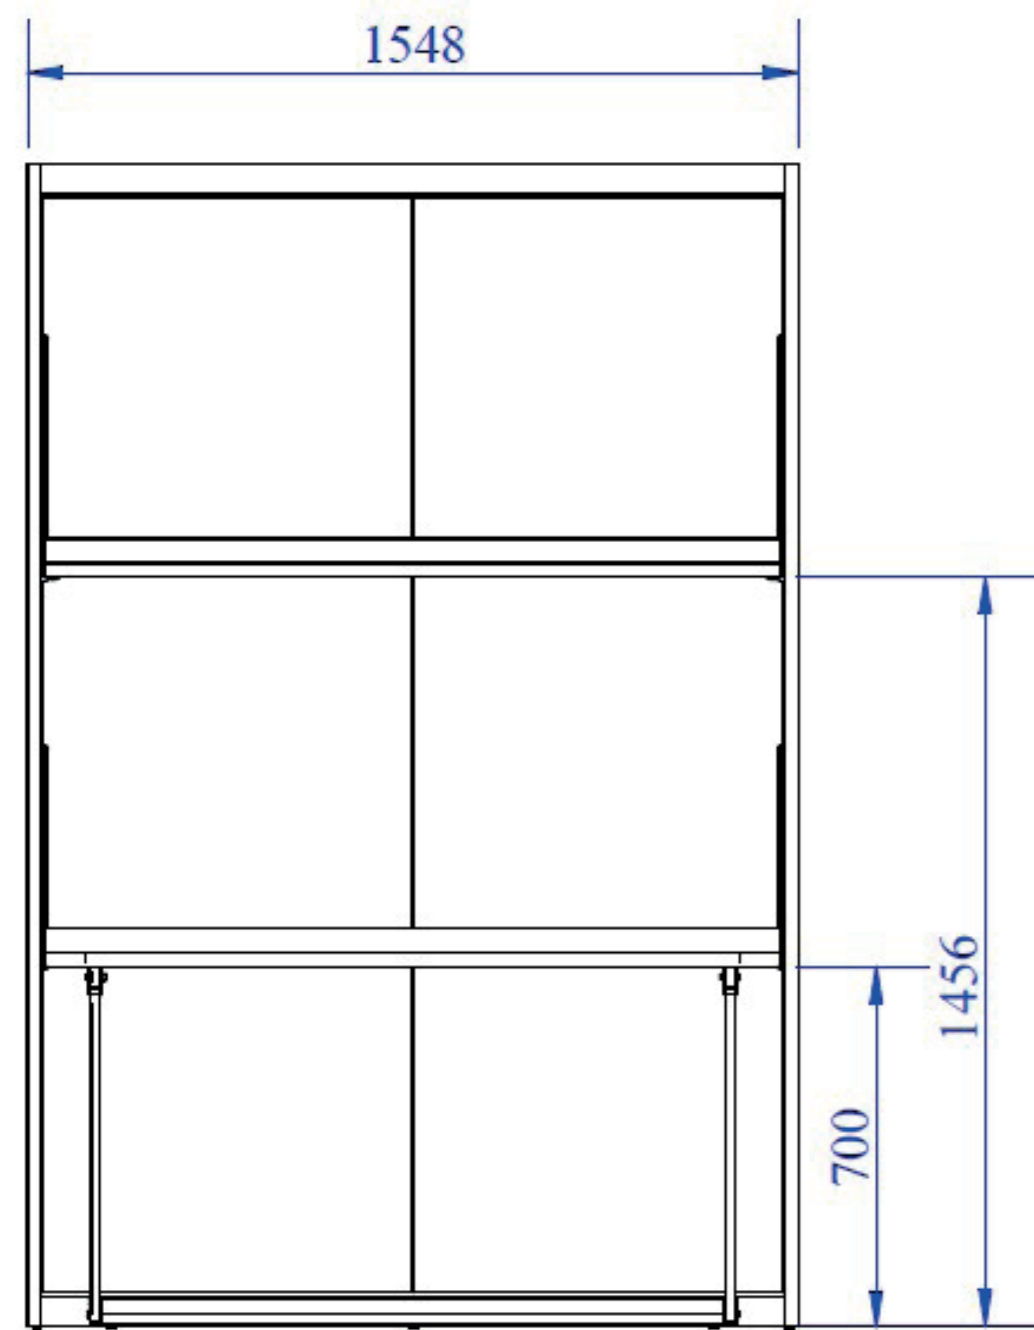

## Nos plans

Verin Gaz  
Poids matelas 20kg